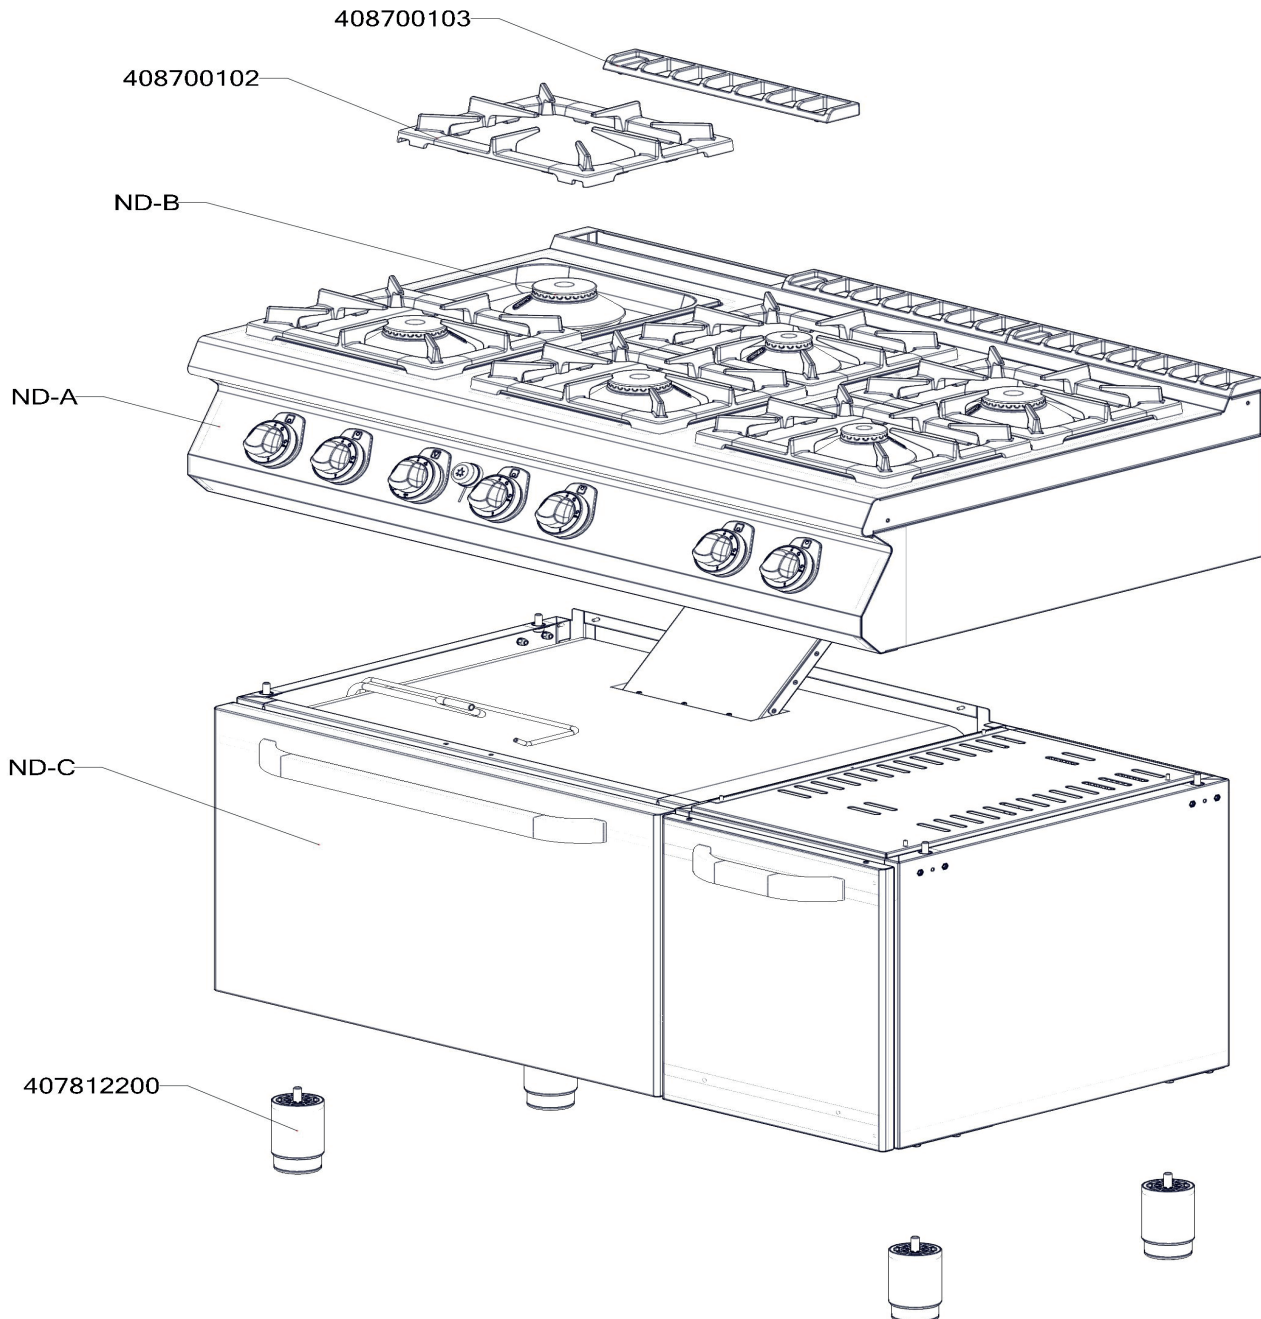

Exploded view

SPST 7120A/21 G

ROZKRES 1/4