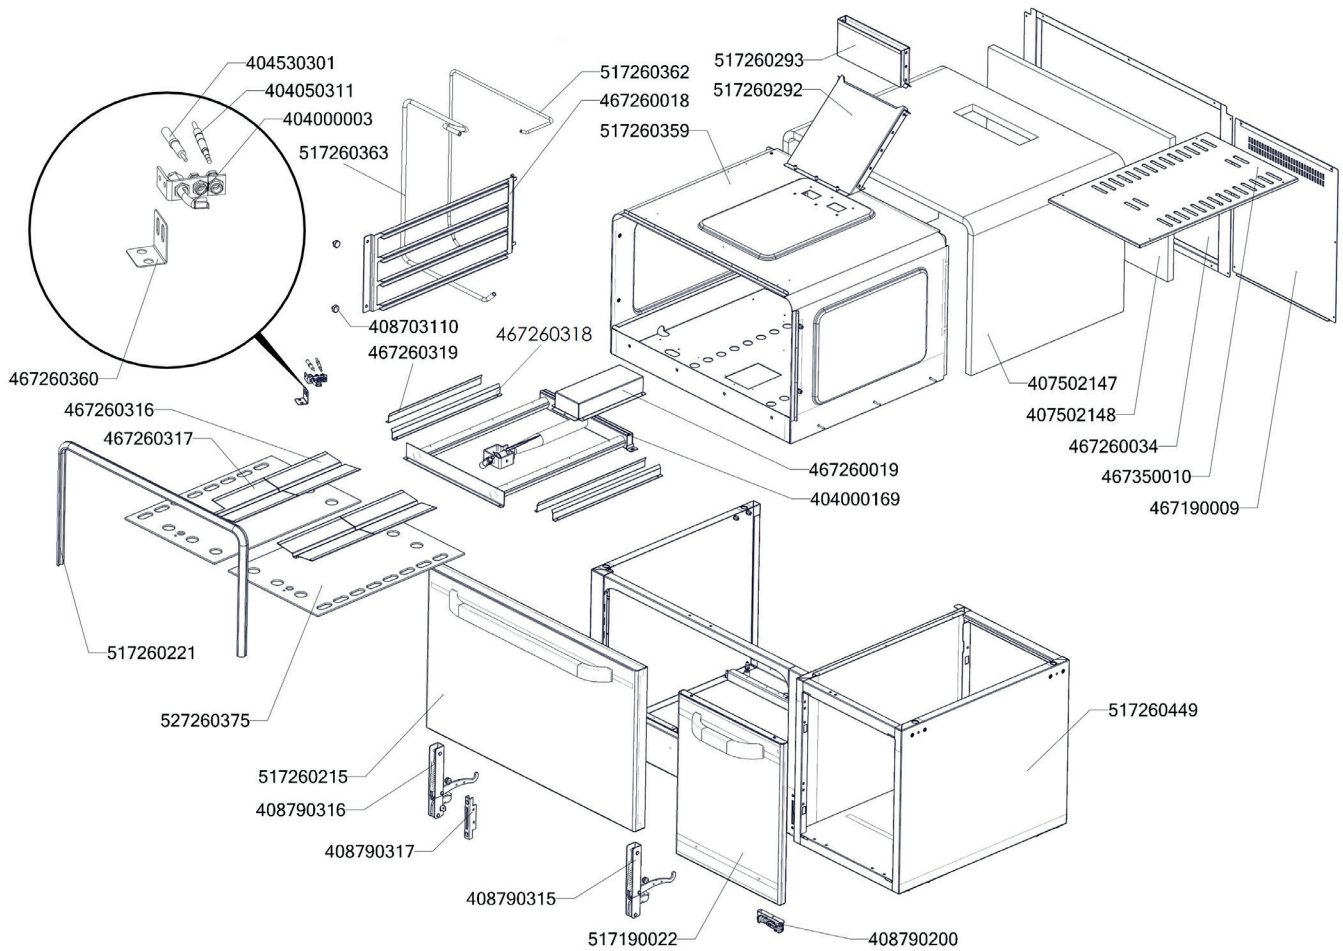

Exploded view

SPST 7120A/21 G

ROZKRES 4/4