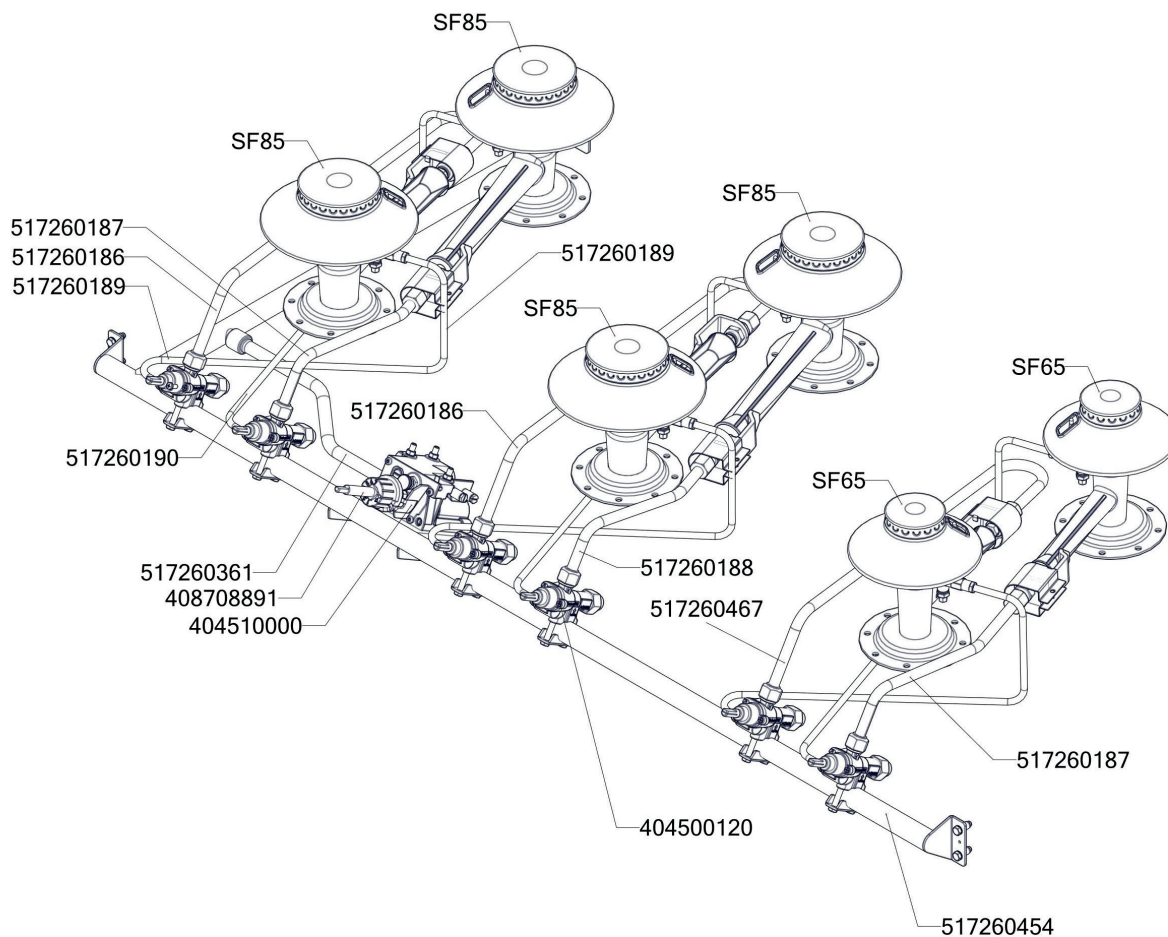

Exploded view

SPST 7120A/21 G

ROZKRES 3/4