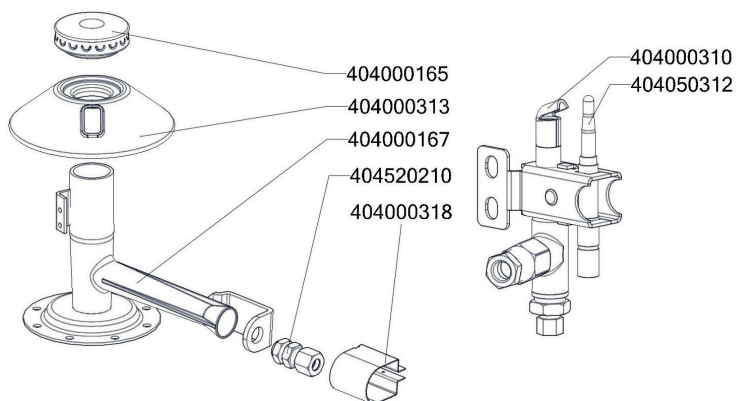

Exploded view

SPST 7120A/21 G

ROZKRES 3/4

SF85

SF65