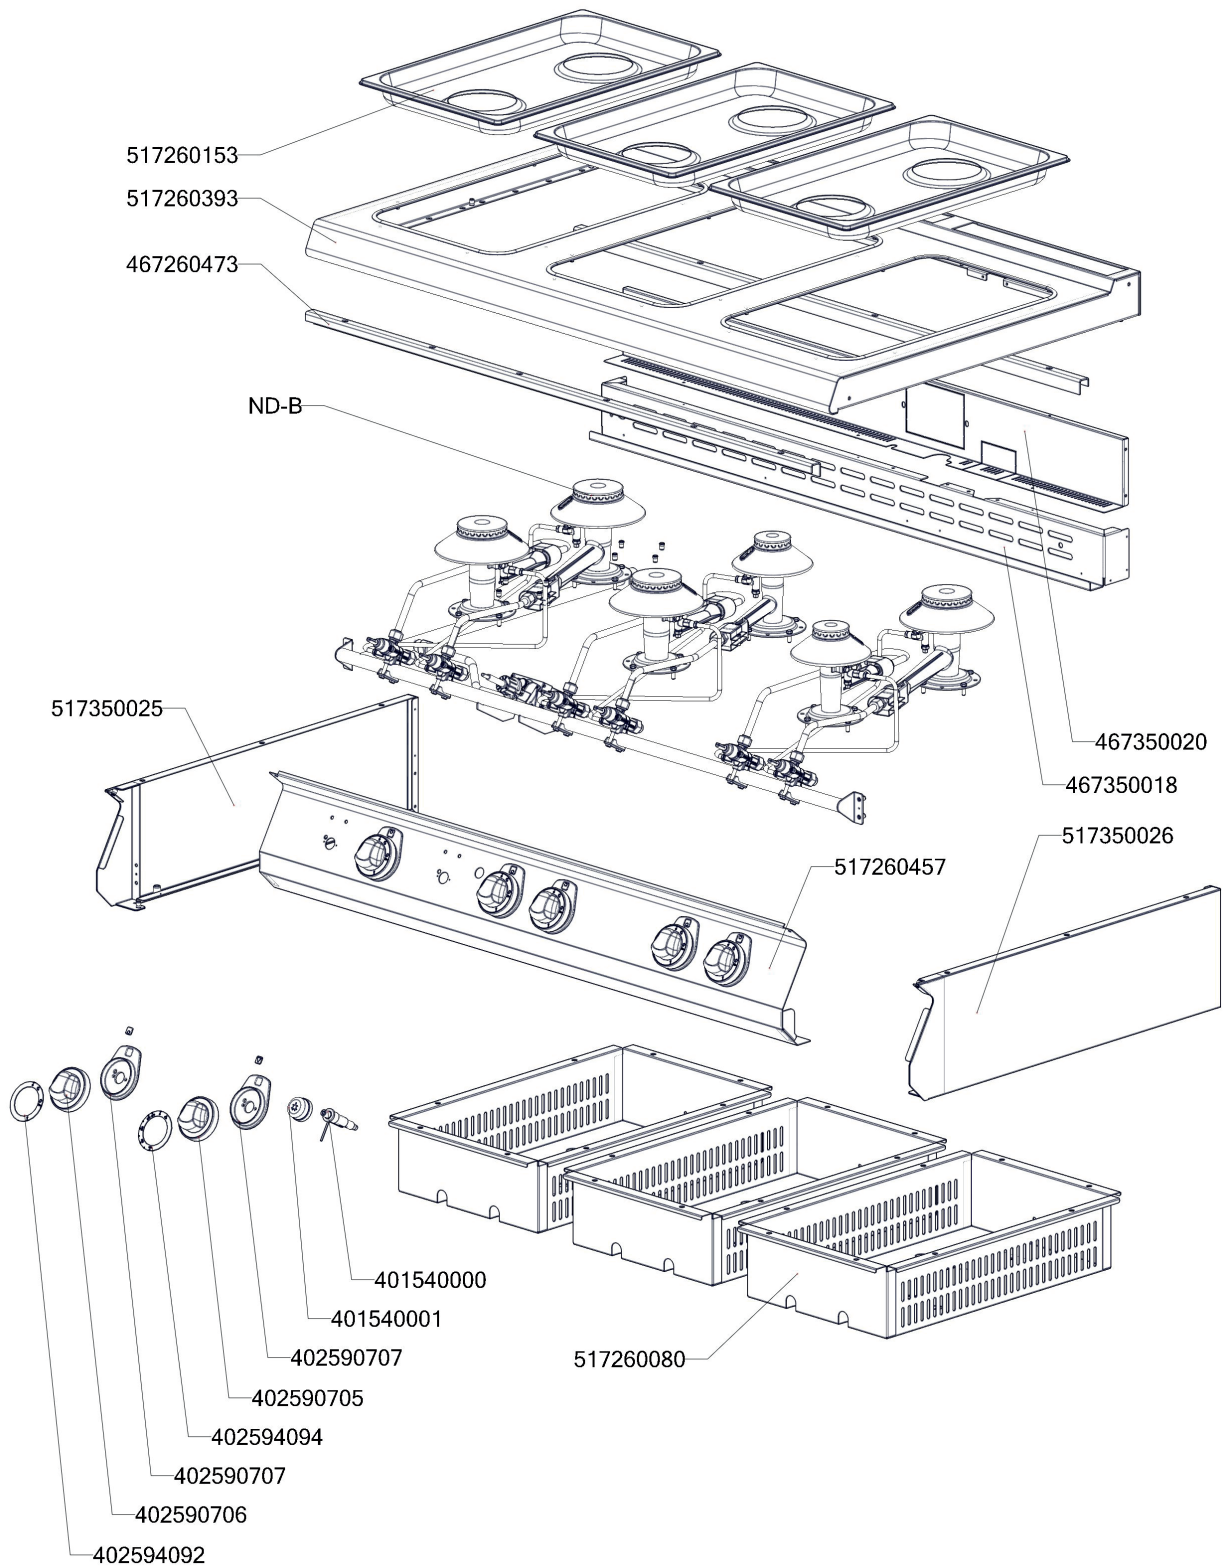

Exploded view

SPST 7120A/21 G

ROZKRES 2/4