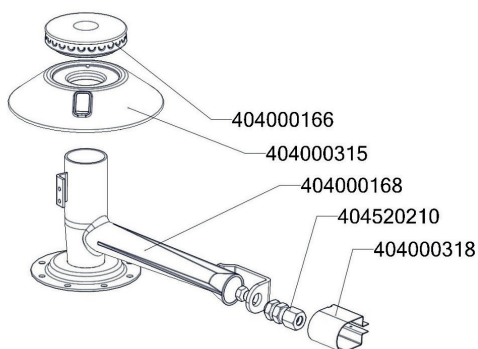

Exploded view

SPST 7120A/21 G

ROZKRES 3/4

SF85

SF65